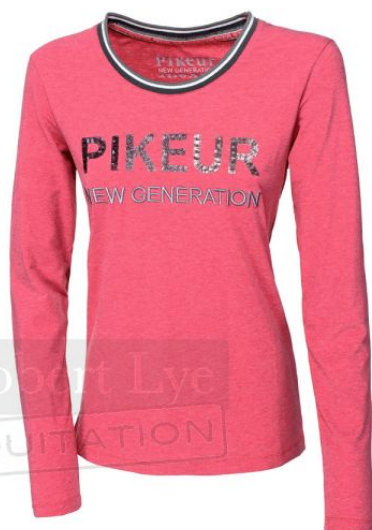

GREET

Robert Lye
ÉQUITATION

Référence	Coloris	Taille française	Tarif public € TTC
GRE1225032	ROSE	34	42,00