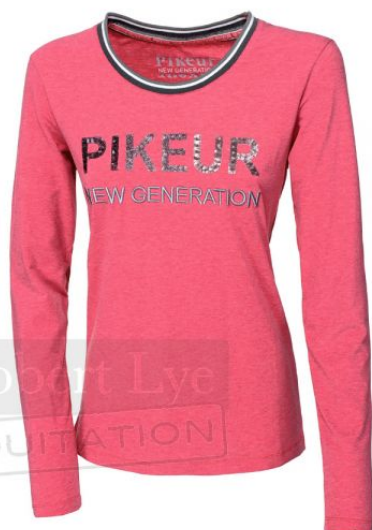

## GREET

Robert Lye  
ÉQUITATION

Référence	Coloris	Taille française	Tarif public € TTC
GRE1225046	ROSE	48	42,00