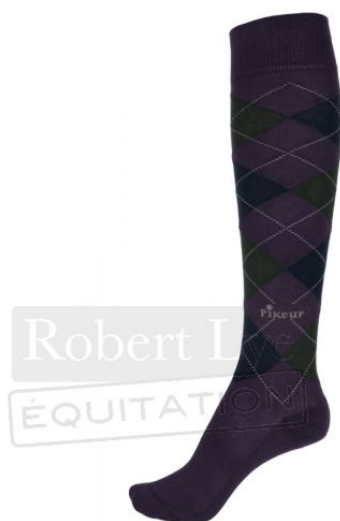

CHAUSSETTES LOSANGES 170100

Référence	Coloris	Tailles	Tarif public € TTC
CHL2822C	RAISIN/MARINE/VERT/TITANIUM	41/43	19,00