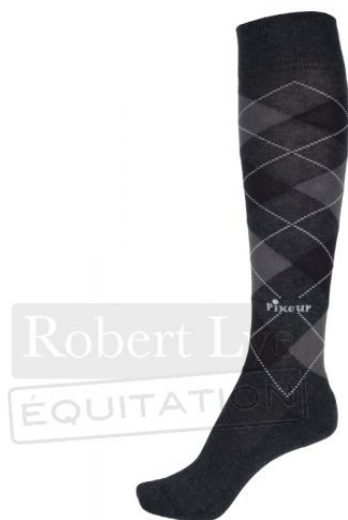

CHAUSSETTES LOSANGES 170100

Référence	Coloris	Tailles	Tarif public € TTC
CHL2823C	ANTHRACITE/ANTHRACITE/GRIS /GRIS CLAIR	41/43	19,00