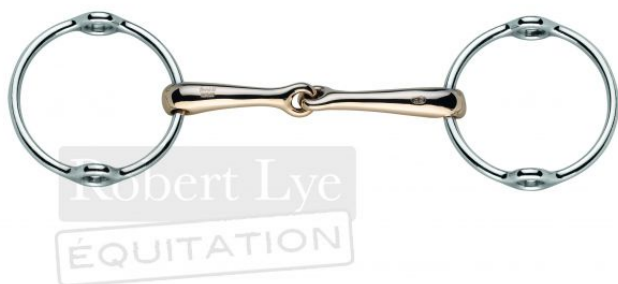

KK ULTRA

La bouche est l'une des zones les plus sensibles du corps du cheval. Il est donc important de la traiter avec douceur et précaution. Le mors est une connexion importante entre le cavalier et le cheval. Par conséquent, la philosophie de Sprenger est de permettre la communication du cavalier vers le cheval, tout en transmettant des instructions claires.

Les mors KK ULTRA, un développement de SPRENGER en collaboration avec l'institut d'anatomie de l'Ecole Supérieure Vétérinaire d'Hanovre. Ces mors exploitent la sensibilité de la langue, un effet optimal est obtenu sans les rendre plus sévères.

Les mors innovants KK-Ultra utilisent la sensibilité de la langue, qui fonctionnent de façon aussi sensible que la langue humaine. La langue est un organe tellement sensible que sa réceptivité amplifie les actions transmises par le mors. Lors d'une action sur les rênes, l'olive centrale des mors KK-Ultra se pose à plat sur la langue, sans pincer ni appuyer sur le palais. Les petits anneaux des brisures se posent en tournant au-dessus de la langue. L'utilisation de la sensibilité de la langue est ainsi renforcée par le positionnement de l'olive centrale. Les actions du cavalier sont précises et confortables.

IMPORTANT:

Contrôlez la bonne position du mors dans la bouche. La flèche doit toujours être du côté gauche et pointer vers l'avant.

Les avantages:

- Adaptés à la bouche du cheval.
- Développé en collaboration avec l'Ecole Vétérinaire de Hanovre.
- Partie centrale brevetée inclinée à 45°, permet d'obtenir un vrai contact avec la langue, lors d'une action sur le mors, la partie ronde de l'olive tourne et agit sur la langue et la stimule de façon douce mais efficace. Des indications claires peuvent être transmises sur la langue sans la coincer.
- Pas de pression sur le palais, la forme ergonomique de l'embouchure correspond à la forme de la langue. Le mors prend moins de place sur la langue et ne touche pas le palais.