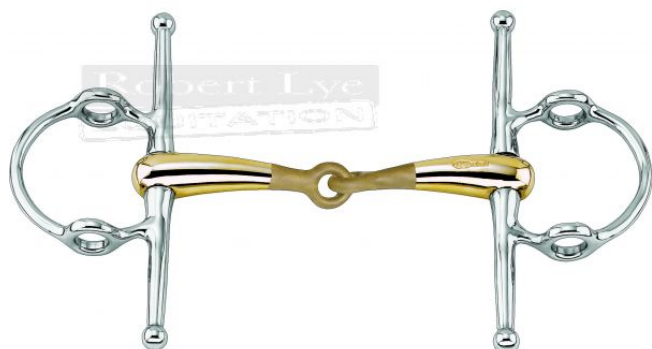

TURNADO

Les mors Turnado représente la nouvelle génération de mors à brise simple avec leur brisure inclinée à 45° vers l'avant.

Les effets sont directs comme avec un mors à brisure simple classique mais de façon plus confortable grâce à un appui bien réparti sur la langue. Les mors Turnado suivent l'inclinaison naturelle de la bouche du cheval.

Les mors Turnado permettent une communication parfaite entre le cavalier et le cheval grâce à une stimulation spécifique du fonctionnement de la bouche. Ces mors sont parfaits pour les chevaux présentant de légers problèmes de langue.

IMPORTANT!

Vérifiez que le mors est dans le bon sens dans la bouche du cheval. La flèche doit toujours être du côté gauche et pointer vers l'avant!

Les avantages:

- Forme innovante et brevetée avec une inclinaison à 45°.
- Position optimale dans la bouche du cheval.
- Communication parfaite entre le cavalier et le cheval.
- Idéal en cas de légers problèmes de langue.

AURIGAN

TURNADO

Référence	Brisures	Diamètre anneaux	Embouchure	Épaisseur canon	Largeur (mm)	Matières et finitions	Tarif public € TTC	Type de Mors
4158813588	Autobloquant	60mm	PLEINE	18mm	135	Aurigan / Inox (88)	229,05	Releveur à aiguilles