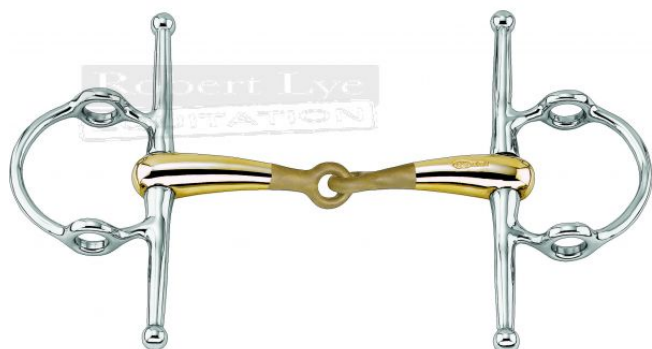

TURNADO

Les mors Turnado représente la nouvelle génération de mors à brise simple avec leur brisure inclinée à 45° vers l'avant.

Les effets sont directs comme avec un mors à brisure simple classique mais de façon plus confortable grâce à un appui bien réparti sur la langue. Les mors Turnado suivent l'inclinaison naturelle de la bouche du cheval.

Les mors Turnado permettent une communication parfaite entre le cavalier et le cheval grâce à une stimulation spécifique du fonctionnement de la bouche. Ces mors sont parfaits pour les chevaux présentant de légers problèmes de langue.

IMPORTANT!

Vérifiez que le mors est dans le bon sens dans la bouche du cheval. La flèche doit toujours être du côté gauche et pointer vers l'avant!

Les avantages:

- Forme innovante et brevetée avec une inclinaison à 45°.
- Position optimale dans la bouche du cheval.
- Communication parfaite entre le cavalier et le cheval.
- Idéal en cas de légers problèmes de langue.

AURIGAN

TURNADO

Référence	Brisures	Diamètre anneaux	Embouchure	Épaisseur canon	Largeur (mm)	Matières et finitions	Tarif public € TTC	Type de Mors
4158814588	Autobloquant	60mm	PLEINE	18mm	145	Aurigan / Inox (88)	229,05	Releveur à aiguilles