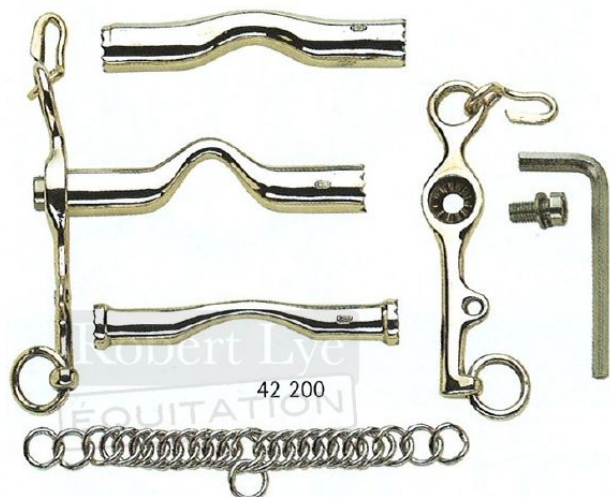

## CLASSIQUE

AURIGAN

Référence	Branches partie basse	Brisures	Caractéristiques	Embouchure	Epaisseur canon	Matières et finitions	Tarif public € TTC	Type de Mors
4220013540	8cm	Droit	Possibilité de monter 3 canons différents	PLEINE	19 et 23mm	Maillechort	285,30	Bride