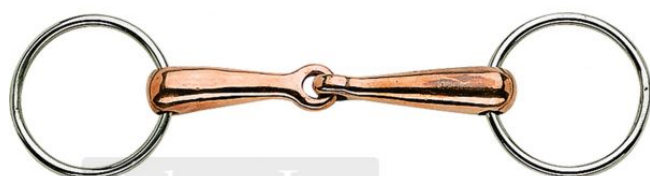

CLASSIQUE

Robert Lye
ÉQUITATION

AURIGAN

Référence	Brisures	Diamètre anneaux	Embouchure	Épaisseur canon	Largeur (mm)	Matières et finitions	Tarif public € TTC	Type de Mors
4056012500	Simple	65mm	PLEINE	20mm	125	Cuivre	73,50	2 anneaux