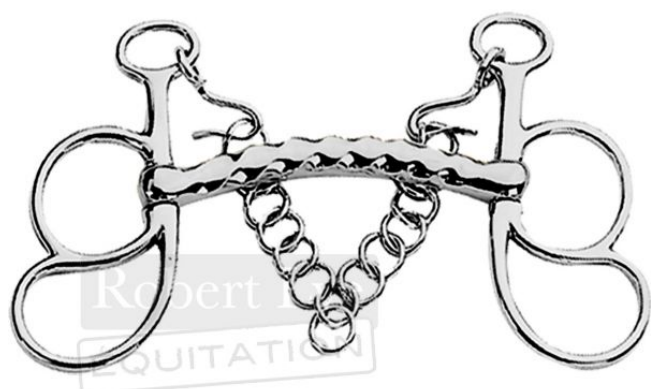

## CLASSIQUE

Robert Lye  
ÉQUITATION

AURIGAN

Référence	Brisures	Caractéristiques	Embouchure	Épaisseur canon	Largeur (mm)	Matières et finitions	Tarif public € TTC	Type de branche (mors de bride)	Type de Mors
431101355 6	Droit	2 anneaux courbés.	PLEINE	16mm	135	Inox (56)	82,80	Mobile	Attelage