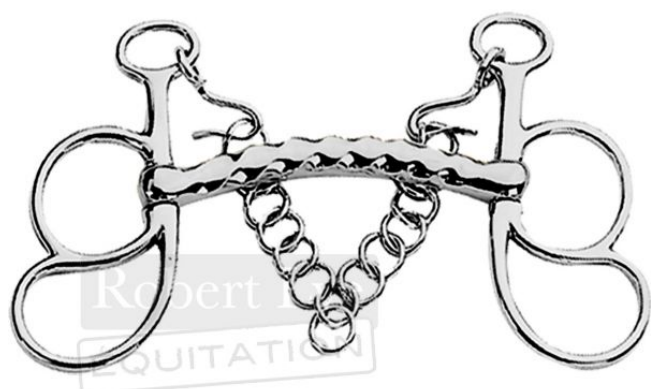

## CLASSIQUE

Robert Lye  
ÉQUITATION

AURIGAN

Référence	Brisures	Caractéristiques	Embouchure	Épaisseur canon	Largeur (mm)	Matières et finitions	Tarif public € TTC	Type de branche (mors de bride)	Type de Mors
431101455 6	Droit	2 anneaux courbés.	PLEINE	16mm	145	Inox (56)	82,80	Mobile	Attelage