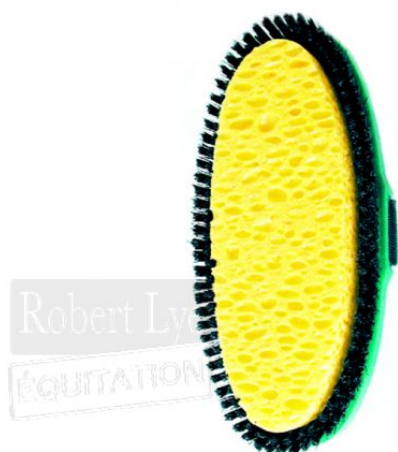

## ***Brosse KOMBI H20490***

Brosse pour douche.  
Pois synthétiques + éponge.  
Dimensions : 200mm x 85mm.

Référence	Tarif public € TTC
H20490	12,50